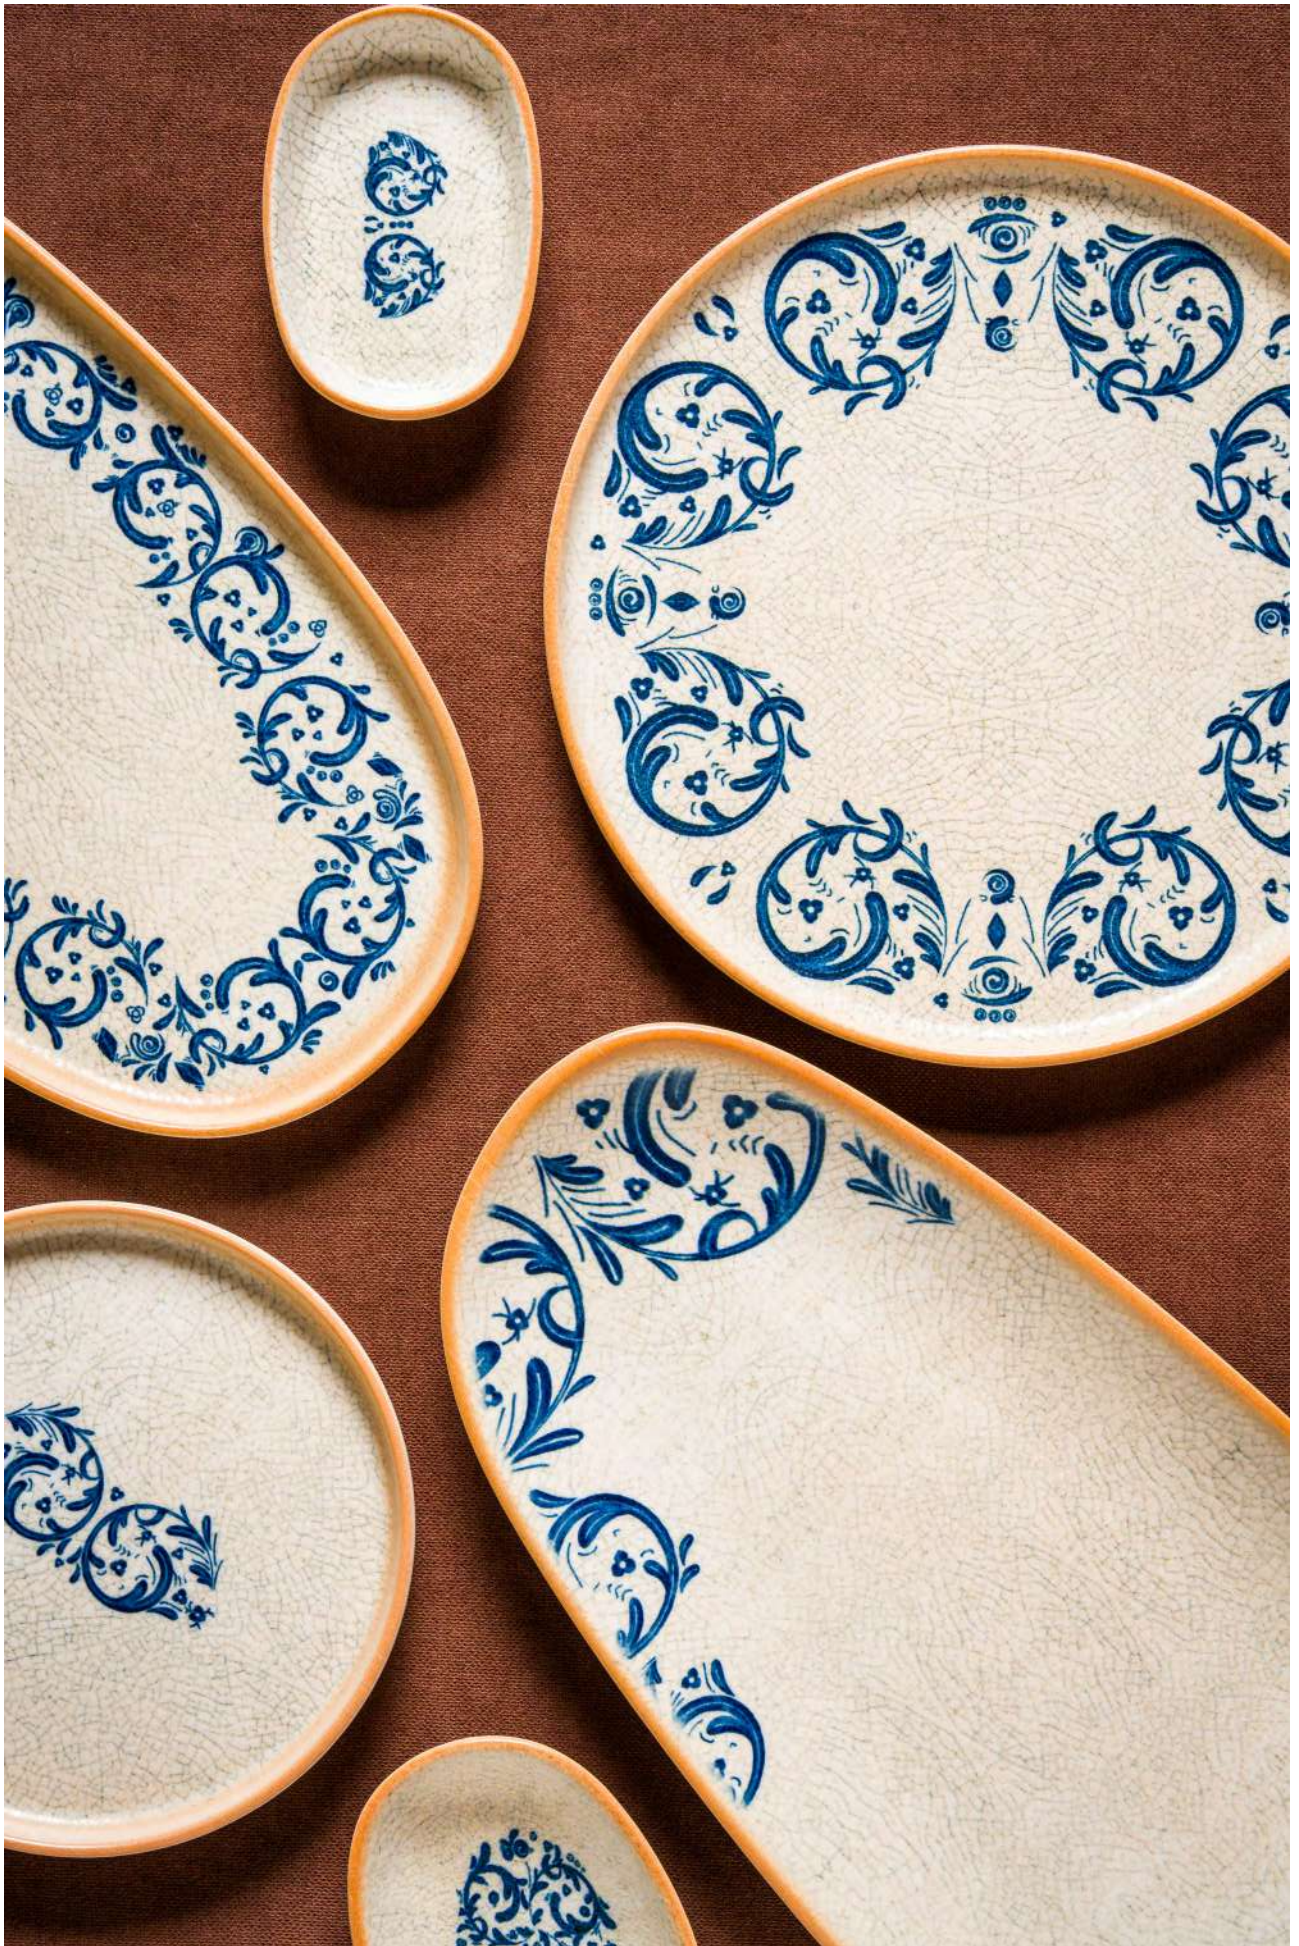

**B928195N** x12  
S-MT-VIEMOV26DT  
23x16 cm

**Plato Llano**  
Flat Plate

**B928265N**  
S-MT-VIEVAO33DZ  
33x27 cm

x6

**Fuente Oval**  
Oval Tray

**B928012N**  
S-MT-VIEGRM34OKY  
33,5x19,5x4 cm

x6

**Plato Postre**  
Dessert Plate