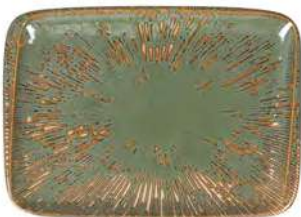

Bandeja
Tray

B928195AF
S-SAGSNLMOV26DT
23x16 cm

x12