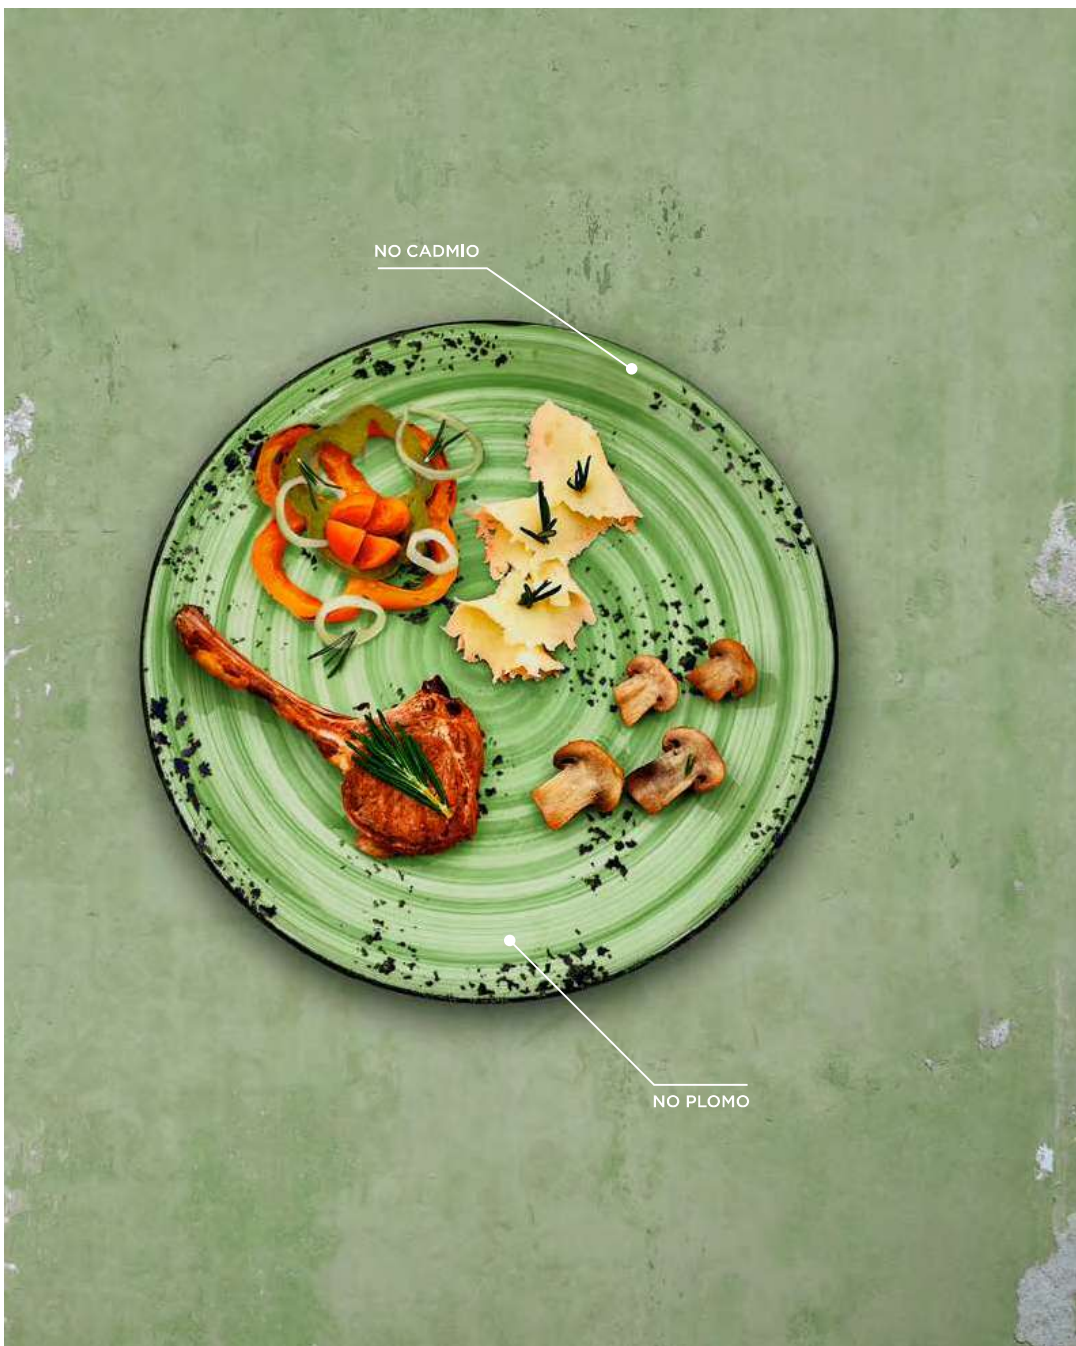

NO CADMIO

NO PLOMO

↳ BREEZE

Ref. 202-0218 | EAN: 8435123249739

12 | U/V1 | -

P.V.P. 4,36 €

Ref. 202-0219 | EAN: 8435123249746

12 | U/V1 | -

P.V.P. 5,34 €

Ref. 202-0220 | EAN: 8435123249753

12 | U/V1 | -

P.V.P. 6,12 €

Ref. 202-0222 | EAN: 8435123249777

12 | U/V1 | -

P.V.P. 7,74 €

Ref. 202-0223 | EAN: 8435123249784

12 | U/V1 | -

P.V.P. 8,98 €

Ref. 202-0224 | EAN: 8435123249791

6 | U/V1 | -

P.V.P. 9,72 €