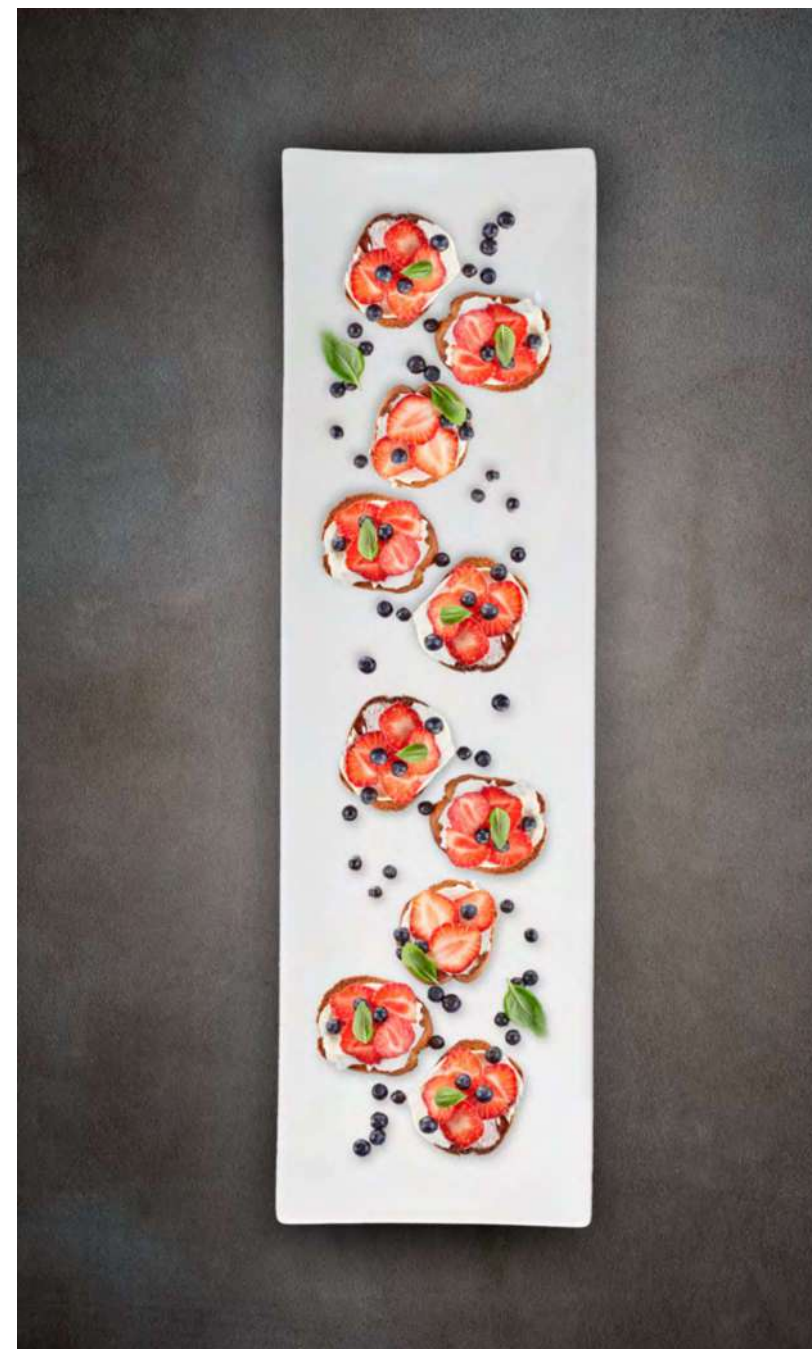

📦 24 | U/V 1 | 🍽️ 1056

P.V.P. 7,36 €

↪ LÍNEA PRESENTACIÓN

**ALAR SÍLICE PRESENTACIÓN BOL
20 CM B6K4**

Ref. 176-RB1807-8 | EAN: 8435123247124

📦 24 | U/V 1 | 🍽️ -

P.V.P. 4,98 €

**ALAR SÍLICE PLATO PRESENTACIÓN
HONDO 24 CM B4K3**