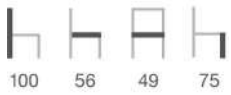

Inox / Compact

597

Inox / Tapizado

Armazón de aluminio.

574

Asiento y respaldo de lamas de aluminio.

573

Asiento y respaldo de médula sintética 100% virgen.