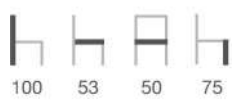

Luigi Bar

284