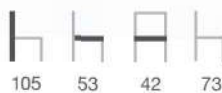

Armazón de aluminio. Asiento y respaldo de médula sintética 100% virgen.

578

580