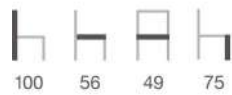

Inox / Compact

597

Inox / Tapizado

Armazón de aluminio.

574

Asiento y respaldo de lamas de aluminio.

573

Asiento y respaldo de médula sintética 100% virgen.