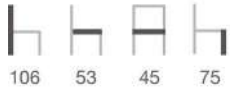

Madera de haya barnizada.

5805

Blanco / Miel

5810