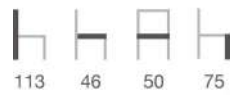

Miramar Bar

285