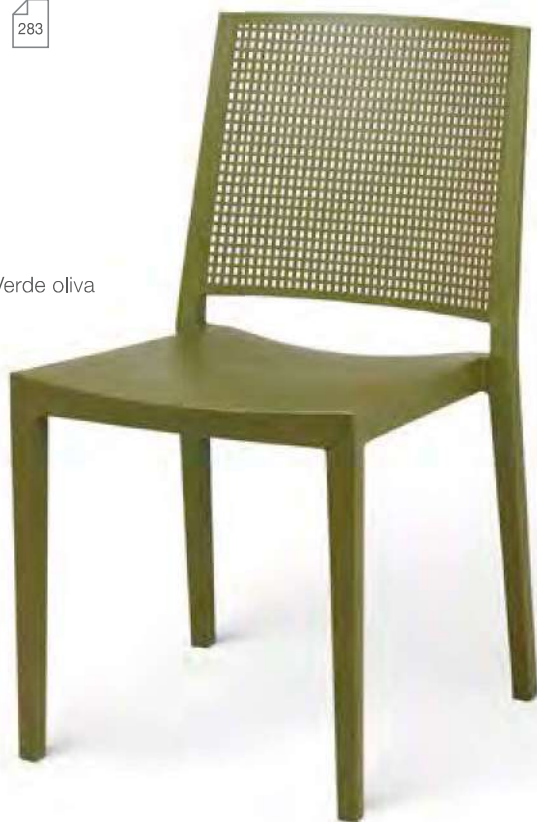

Tórtola

Aire 2

Polipropileno y fibra de vidrio inyectados a gas.

Grid 1

Verde oliva

Blanco

Antracita

Verde oliva