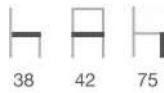

Negro / Lima 27

Armazón de tubo acerado pintado. Asiento y respaldo tapizados en ecopiel.

1030

Cuero

Verde

Verde

5130

Cuero