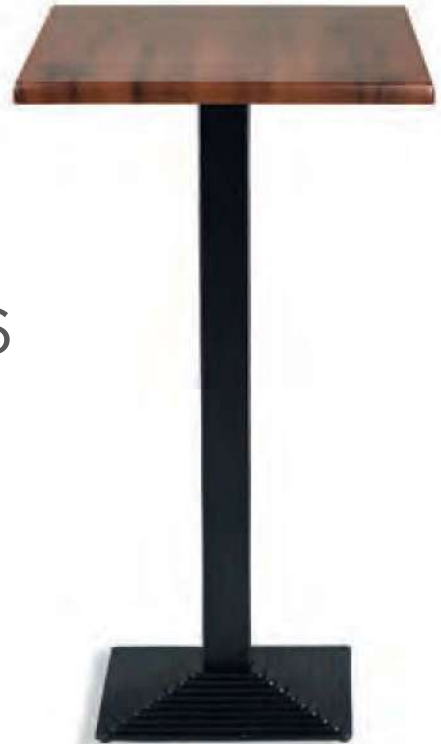

396

alta

110

Negro / Werzalit