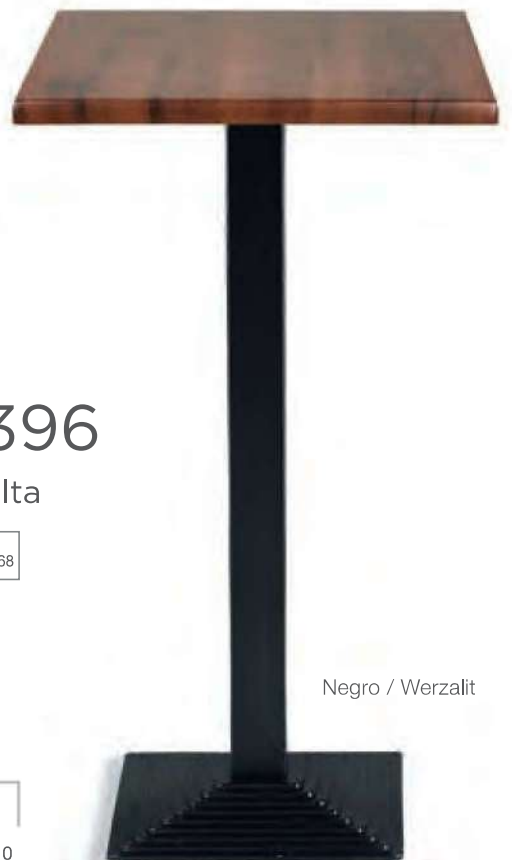

alta

107

Inox / Compact

ACERO

Base de hierro fundido y columna acerada.

3031

74

Negro / Melamina

Negro / Werzalit

368

73

Titanio / Melamina

396

alta

110

Negro / Werzalit

Base de hierro fundido y columna acerada.

370

Negro / Madera

317
alta

Negro y cromado / Werzalit

3032

Negro / Werzalit

3034
alta