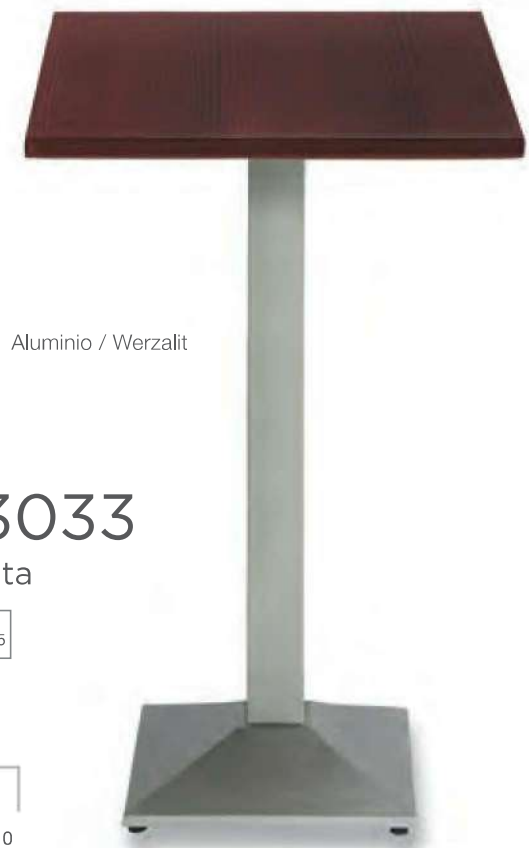

Aluminio / Werzalit

3033
alta

110