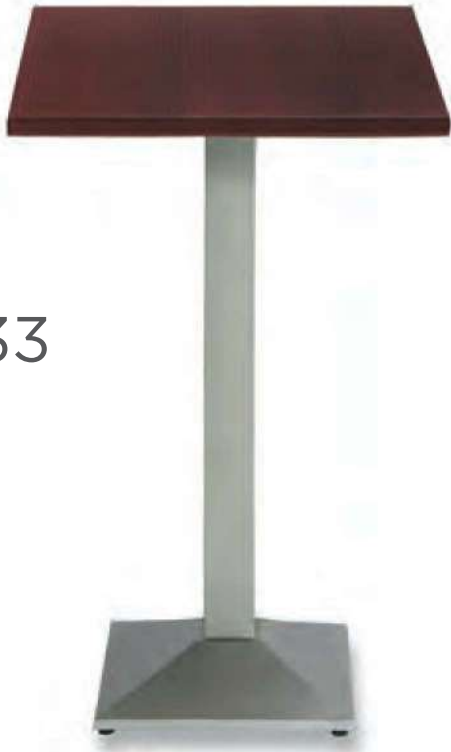

107

Inox / Melamina

3022

alta

107

Negro / Compact

ACERO

Armazón de tubo acerado pintado.