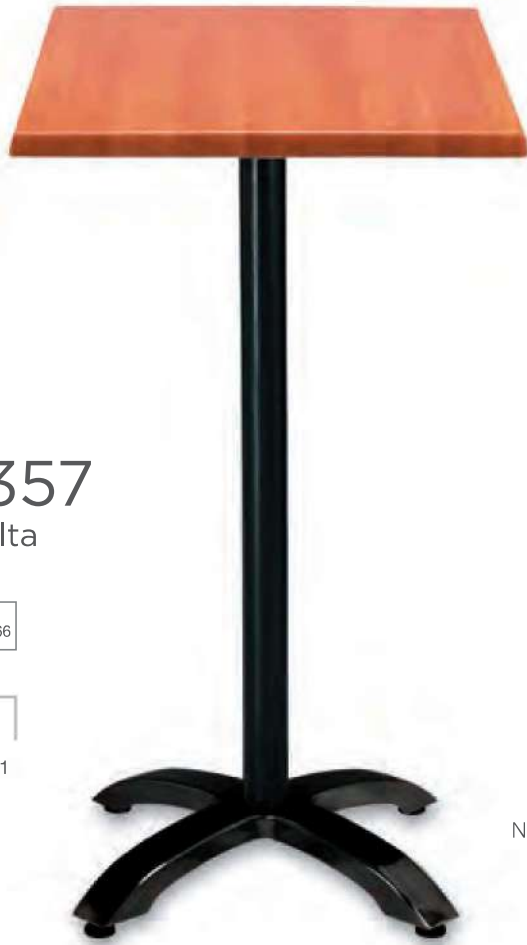

Sistema abatible (353 y 354)

354

Negro / Werzalit

Blanco / Madera

355

357
alta

111

Negro / Werzalit