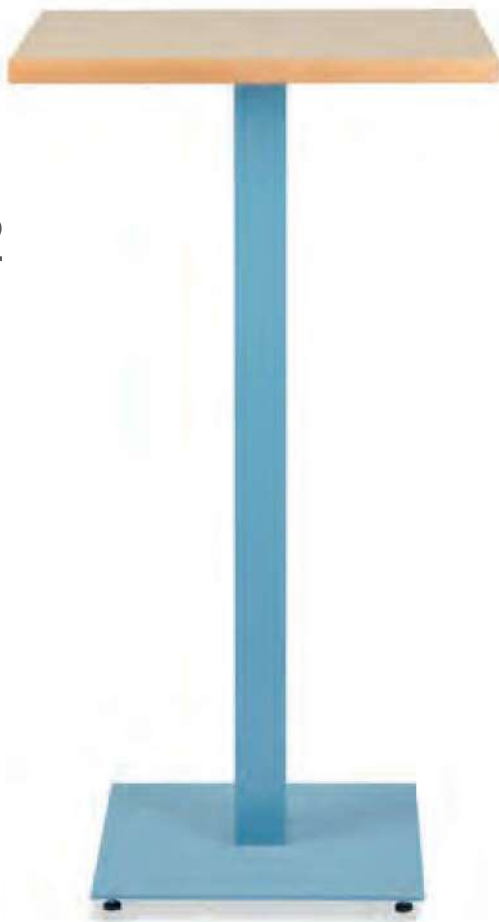

275

73

Negro / Melamina

Base Ø 40 cm
Para tableros de Ø 70 cm

Negro / Compact

Base Ø 60 cm
Para tableros de Ø 90 cm

Consultar otras medidas

Blanco / Compact

Base Ø 75cm
Para tableros desde Ø120 cm
hasta 160 cm

3022

alta

107

Azul / Melamina

3028

alta

107