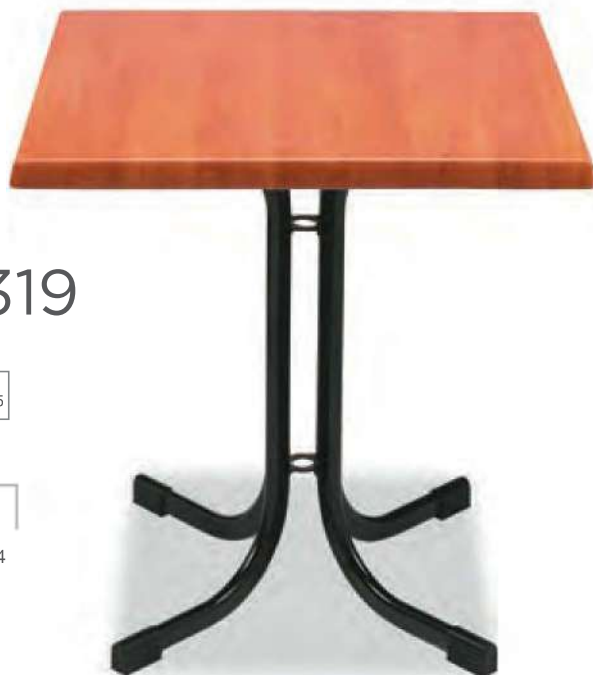

Negro / Werzalit

319

74