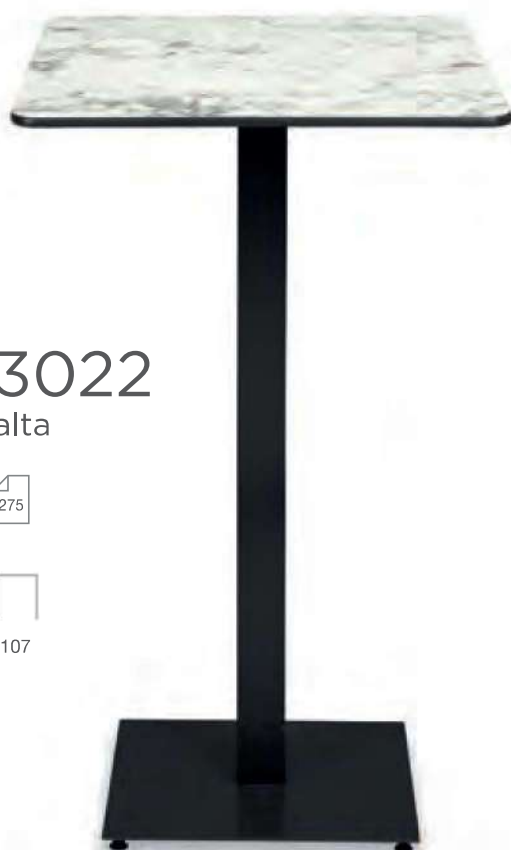

107

Inox / Melamina

3022

alta

107

Negro / Compact

ACERO

Armazón de tubo acerado pintado.

3033

alta

110

Aluminio / Melamina

396

alta

110

Negro / Werzalit