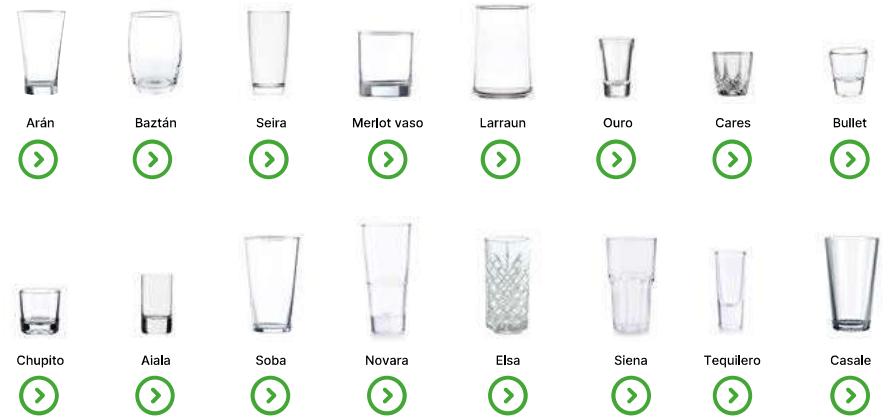

Koshu

Cocktail

Margarita

Nick & Nora

Saphira

Combinado y licor

Combinado y licor

Cerveza

Cerveza

Decantadores y garrafas

Bowls

Jarras

Índice alfabético

- [> Abadía](#)
- [> Aiala](#)
- [> Albariza](#)
- [> Altesse](#)
- [> Andalus](#)
- [> Arán](#)
- [> Arneis](#)
- [> Arome](#)
- [> Balón](#)
- [> Barley](#)
- [> Baztán](#)
- [> Beck Stack](#)
- [> Belagua](#)