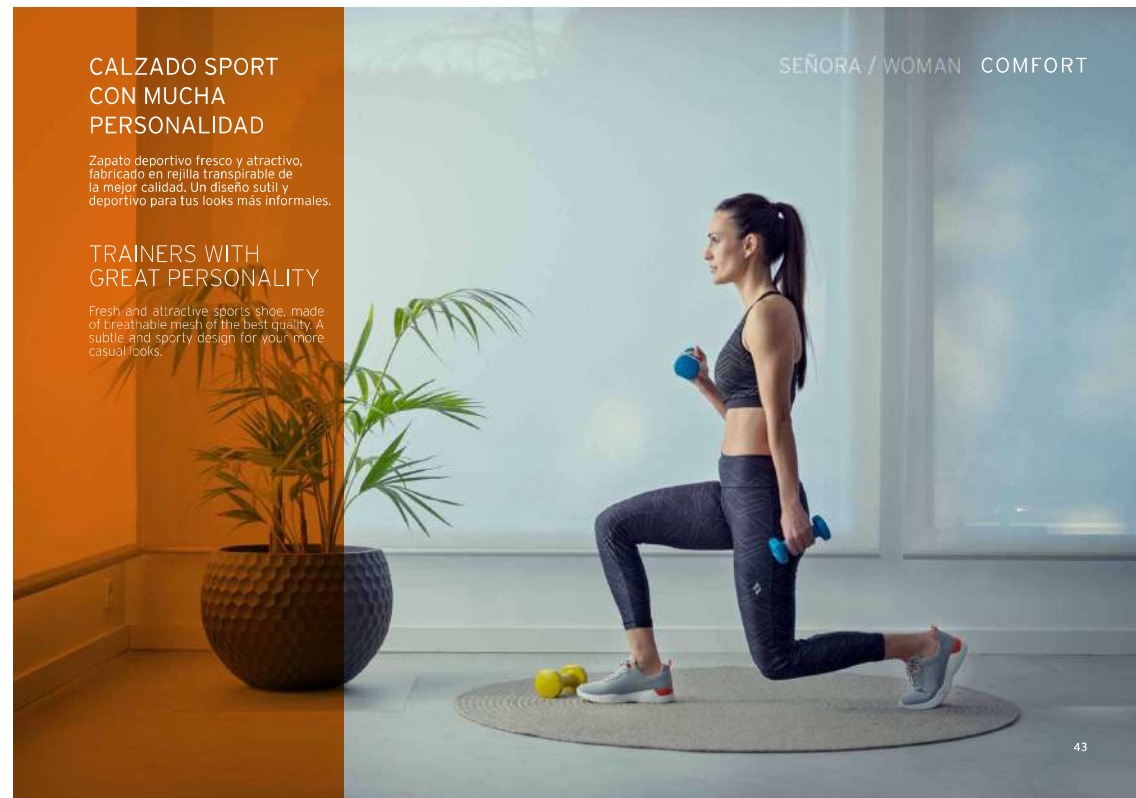

CALZADO SPORT CON MUCHA PERSONALIDAD

TRAINERS WITH GREAT PERSONALITY

Fresh and attractive sports shoe, made
of breathable mesh of the best quality. A
subtle and sporty design for your more
casual looks.

SEÑORA / WOMAN COMFORT