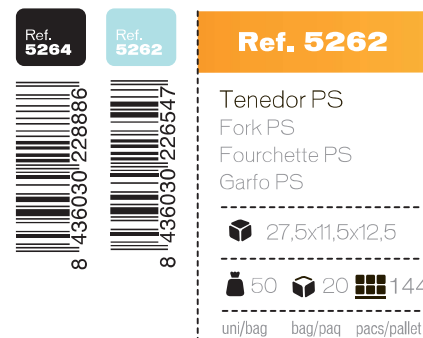

Plato Aperitivo
Plate appetizer
Assiette de l'apéritif

32x32x44

25 12 32
uni/bag bag/paq pacs/pallet

L 14,9 · a 14,9 · h 1,6 cm

Ref. 5262

Tenedor PS
Fork PS
Fourchette PS
Garfo PS

27,5x11,5x12,5

50 20 144
uni/bag bag/paq pacs/pallet