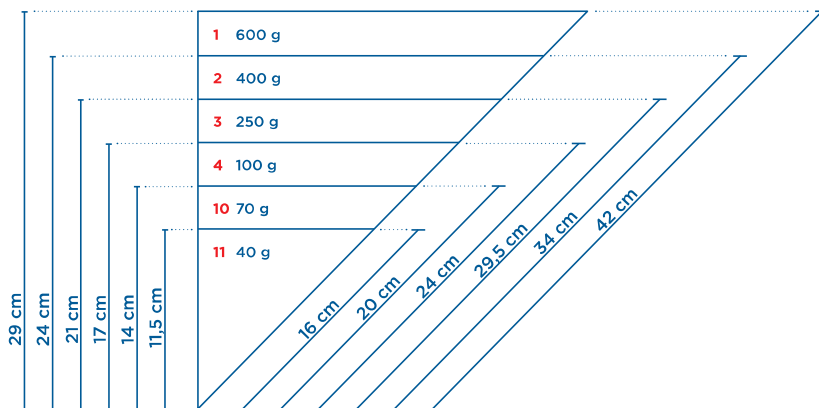

AMERICANSTYLE

Envoltorios adecuados para cada recipiente
Embalagens adequadas a cada recipiente
Suitable wrappers for each container

PAPELINAS DE PUNTA
CONES DE PAPEL
PAPER CONES
P 178