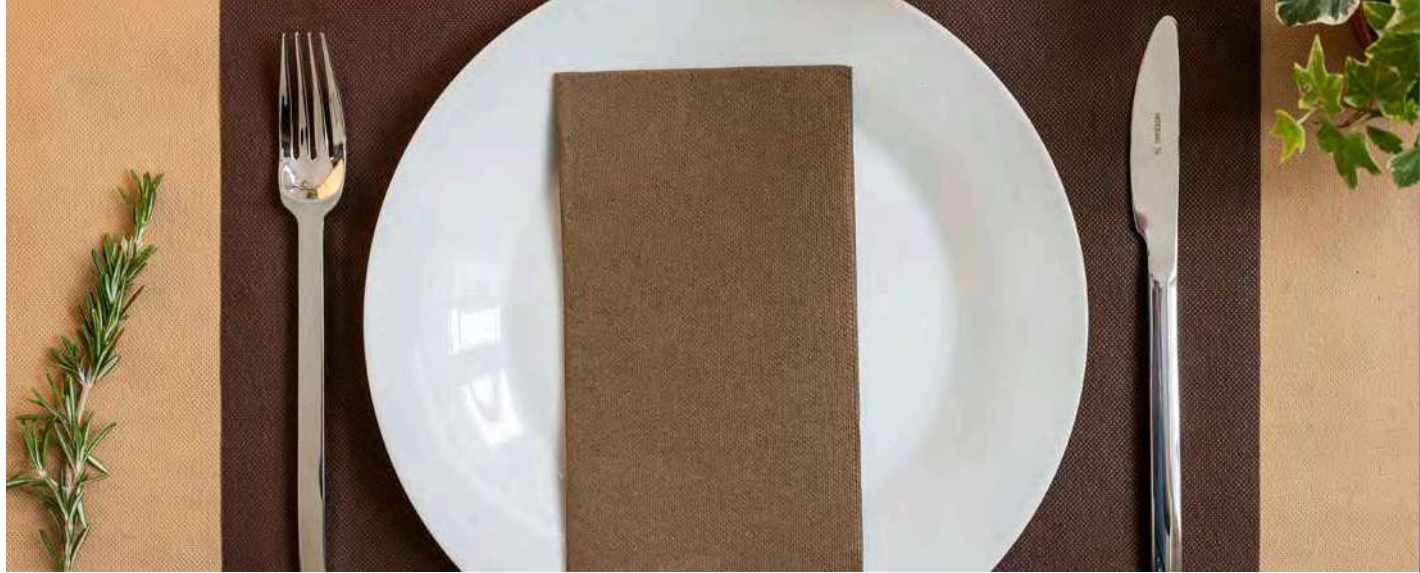

Cortados y plegados

Spunbond 60 g/m²

Cortados e dobrados

Cut & folded

Tú y yo
Tú y yo
Tête à tête
40 x 100 cm
Plegado
Dobrada
Folded:
40 x 50 cm

Tú y yo
Tú y yo
Tête à tête
40 x 120 cm
Plegado
Dobrada
Folded:
40 x 60 cm

Manteles
Toalhas de mesa
Tablecloths
100 x 100 cm
Plegado
Dobrada
Folded:
34 x 50 cm

Manteles
Toalhas de mesa
Tablecloths
120 x 120 cm
Plegado
Dobrada
Folded:
30 x 60 cm

PACK: 40 U
CARTON / MINIM: 400 U

PACK: 20 U
CARTON / MINIM: 200 U

Blanco Branco White	—	* 196.70	Burdeos Bordeaux Burgundy	* 196.50	* 196.55
Burdeos Bordeaux Burgundy	* 196.60	* 196.65	Violeta Violeta Violet	—	* 196.56
Violeta Violeta Violet	—	* 196.66	Arena Areia Sand	* 196.49	* 196.54
Lima Lima Lime	—	* 196.69	Chocolate Chocolate Chocolate	* 196.52	* 196.57
Arena Areia Sand	* 196.59	* 196.64	Negro Preto Black	* 196.53	* 196.58
Chocolate Chocolate Chocolate	* 196.62	* 196.67			
Negro Preto Black	* 196.63	* 196.68			

Manteles 120 x 120 cm, pueden suministrarse a igual precio, además de los arriba estandarizados, en lima, azul marino, gris, rojo, fucsia, naranja, turquesa y crema. Pedido mínimo 3.000 u. Sob encomenda, podemos fornecer em formato 120 x 120 cm na cor lima, azul marinho, cinza, vermelho, fúcsia, laranja, turquesa e creme pelo mesmo preço. Pedido mínimo 3.000 u. These 120 x 120 cm tablecloths can be made to order, in addition to the above-mentioned standard colours, in lime, navy blue, grey, red, fuchsia, orange, turquoise and cream. Minimum order 3,000 u.

Faldones de mesa

Saias de mesa

Table skirtings

Ideal para banquetes, bufés, bodas o conferencias.

Ideal para banquetes, bufês ou confêrencias.

Ideal for weddings, buffets or conferences.