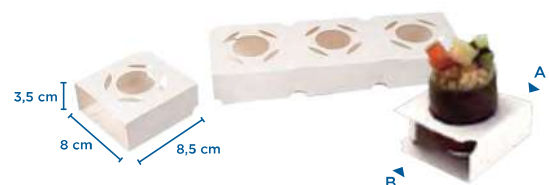

**Soporte universal blanco para visitos**  
**Suporte universal branco para copos**  
Universal white holder for snack cups

**•226.57**

8,5 x 8 x 3,5 cm  
Cartoncillo / Cartolina / Cardboard  
275 g/m<sup>2</sup>  
PACK: 100 U  
CARTON / MINIM: 800 U