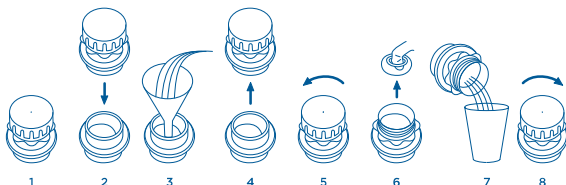

* 204.28
3 L (96 oz)
CARTON / MINIM: 25 U

* 204.29
5 L (160 oz)
CARTON / MINIM: 25 U

Instrucciones de uso Instruções de uso Instructions for use:

PERSONALIZACIÓN
PERSONALIZAÇÃO
CUSTOMISATION

Vasos cónicos para agua Copos cónicos para água Conical cups for water

Papel / Papel / Paper - 70 g/m²

123.50
120 ml
Ø 6,4 x 8,7 cm
PACK: 200 U
CARTON / MINIM:
5.000 U