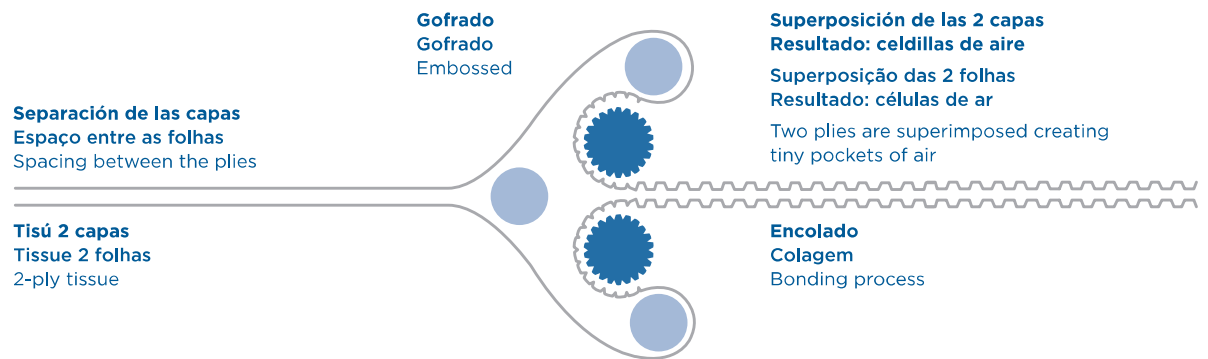

Os guardanapos Double Point são fabricados a partir da colagem de duas folhas de papel tisú, usando uma técnica especial de gofrado que lhes confere um maior volume e suavidade. A sua agradável textura e aparência faz com que sejam imprescindíveis em qualquer mesa. Elaborados em diferentes formatos; podem ser adquiridos em branco, cor ou na gama branca decorada. Também disponíveis na linha reciclada Feel Green.

Double Point napkins are made by bonding two plies of tissue paper by means of a special embossing technique, which makes them softer and thicker. Their pleasant texture and appearance makes them a must for any dinner table. Available in different formats, they come in white, an assortment of colours or the decorated white range. Also available as part of the Feel Green recycled line.

Servilletas blancas

2 capas x 18 g/m²

Guardanapos brancos

2 folhas x 18 g/m²

White napkins

2 ply x 18 g/m²

*138.12 20 x 20 cm PACK: 100 U CARTON / MINIM: 2.400 U	*166.31 33 x 33 cm PACK: 50 U CARTON / MINIM: 1.200 U	*101.32 39 x 39 cm PACK: 50 U CARTON / MINIM: 1.200 U	*101.30 39 x 39 cm PACK: 50 U CARTON / MINIM: 1.200 U	*230.80 30 x 40 cm PACK: 50 U CARTON / MINIM: 1.800 U	*230.81 40 x 40 cm PACK: 50 U CARTON / MINIM: 1.200 U

PERSONALIZACIÓN PERSONALIZAÇÃO CUSTOMISATION