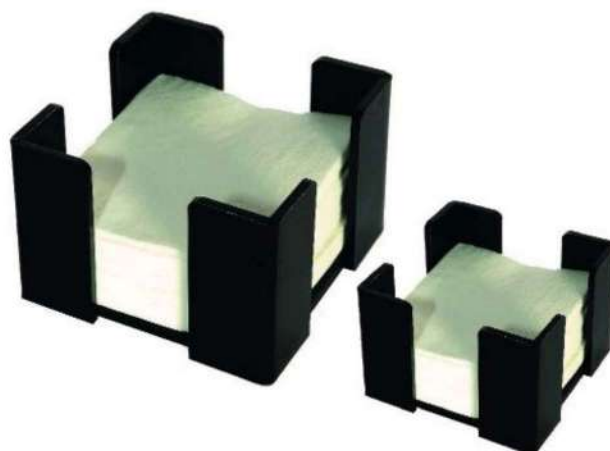

Fabricado en España **0651 · 0652**
**PORTASERVILLETAS PVC ENGOMADO
4 ESQUINAS**

4-Corners gumming PVC napkin holder
Porte-serviettes PVC gommé 4 angles

Ref.	Material	Medidas	PVP
0651	PVC ENGOMADO	10,5x10,5x6 cm	9,05€
0652	PVC ENGOMADO	10,5x10,5x10 cm	9,20€

EN CAJA

5 mm. PVC ENGOMADO · PARA SERVILLETA DE 20x20 cm
PARA MÁS DE 100 UNIDADES CONSULTAR PRESUPUESTO