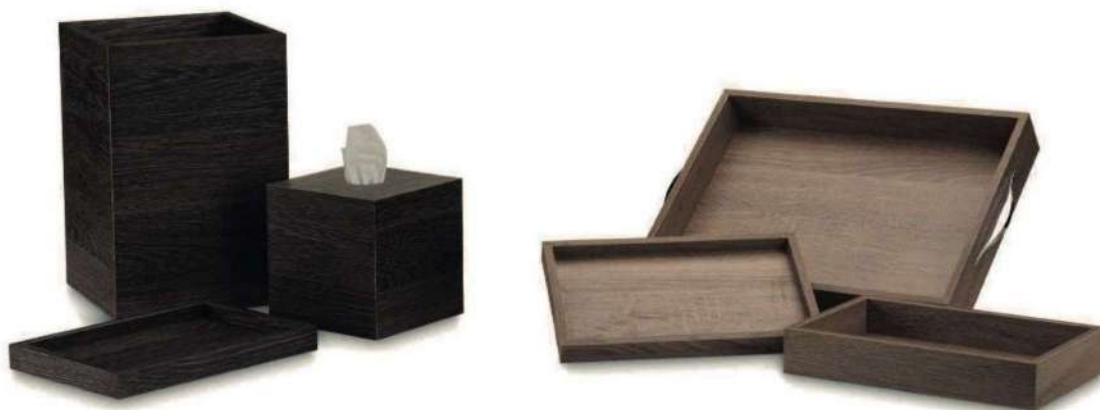

Habitación / Servicio de habitaciones

Room / Room service - Chambre / Service de chambres