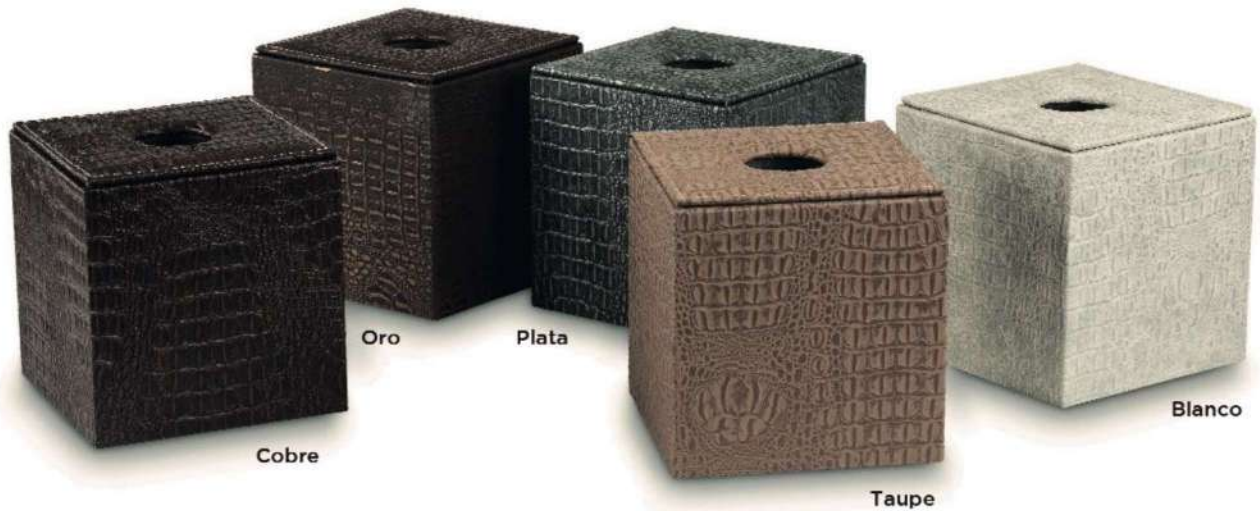

Habitación / Servicio de habitaciones

Room / Room service - Chambre / Service de chambres

0330.Dandy Fabricado en España
CAJA TISU FORRADA

- Amenities box with lid
- Boîte amenities avec couvercle

Ref.	Material	Medida	
0330	Madera/piel	15 x 15 x 15 cm.	56,00 €

MADERA ANTI-HUMEDAD

0331.Dandy Fabricado en España
BANDEJA FORRADA

- Amenities box with lid
- Boîte amenities avec couvercle

Ref.	Material	Medida	
0331	Madera/piel	25 x 14 x 3 cm.	44,00 €

MADERA ANTI-HUMEDAD