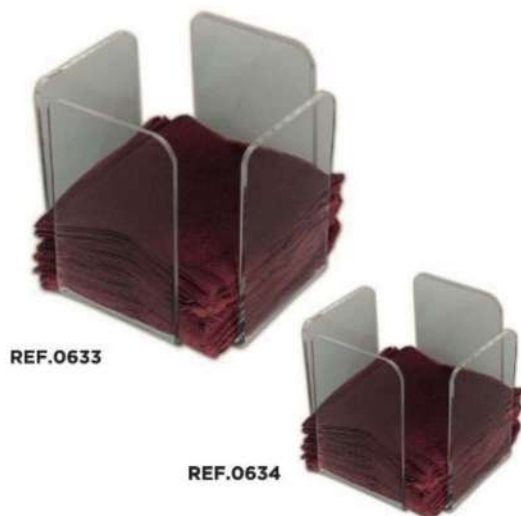

0633 · 0634 Fabricado en España
PORTASERVILLETAS METACRILATO MOD. CRUZ

Methacrylate napkin holder Mod. Cruz
 Porte-serviette méthacrylate Mod. Cruz

Ref.	Material	Medida	PVP	+ 100	+ 500
0633	METACRILATO	10x10x10 cm	6,10€	5,90€	5,60€
0634	METACRILATO	10x10x6 cm	5,50€	5,30€	5,10€

Fabricado en España

0633 PORTA · 0634 PORTA
PORTASERVILLETAS METACRILATO
CON PORTACARTAS

Methacrylate napkin holder with menu holder
Porte-serviette méthacrylate avec porta-menu

Ref.	Material	Medidas	PVP
0633.PORTA	METACRILATO	10x10x10 cm	7,20€
0634.PORTA	METACRILATO	10x10x6 cm	6,55€

EN CAJA
3 mm. METACRILATO TRANSPARENTE
PARA SERVILLETA DE 20x20 cm CON PORTACARTA