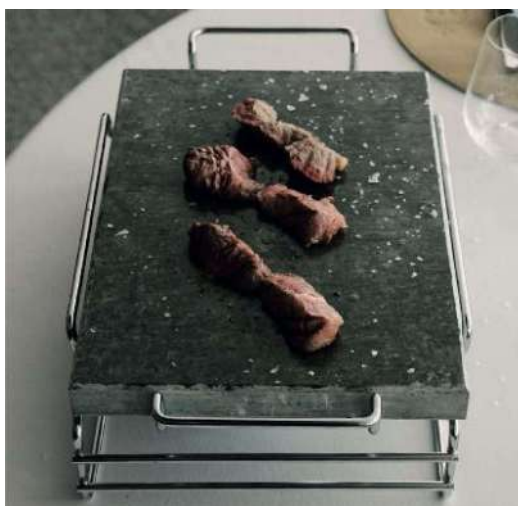

Servicio · Barbacoa · Pinzas

Service / Barbacoa · Tongs / Pincas

9477 Fabricado en España

CONJUNTO SOPORTE PIEDRA REFRACTARIA

Set refractory stone holder

Set support pierre réfractaire

Ref.	Material	Medida	PVP
9477	ACERO/INOX	32x28 cm.	157,80€
9477.Soporte Inox 18/8			61,00€

EL CONJUNTO INCLUYE:
QUEMADOR DE GAS (Ref.:9489)
PIEDRA REFRACTARIA
SOPORTE EN ACERO INOX 18/8
EN CAJA

9478 Fabricado en España

PIEDRA REFRACTARIA (APTA PARA GAS)

Refractory stone (suitable for gas)

Pierre réfractaire (adapté pour gaz)

Ref.	Material	Medida	PVP
9478	REFRACTARIA	32x22x3 cm.	42€/Unidad

CON REGATA RECOGEDOR DE LIQUIDOS
PRESENTACIÓN EN CAJA DE 3 UNIDADES

9481 · 9482 · 9483 Fabricado en España

CONJUNTO SOPORTE PIEDRA VOLCÁNICA

Set volcanic stone holder

Set support pierre volcanique

Ref.	Material	Medida	PVP	Embalaje
9481	CONJUNTO	32x22 cm.	135€ / Unidad	1 un.
9482	PIEDRA	25x22x3 cm.	39€ / Unidad	3 un.
9483	PIEDRA	32x22x3 cm.	45,90€/Unidad	3 un.

9482 * RECAMBIO PIEDRA VOLCÁNICA

9483 * RECAMBIO PIEDRA VOLCÁNICA