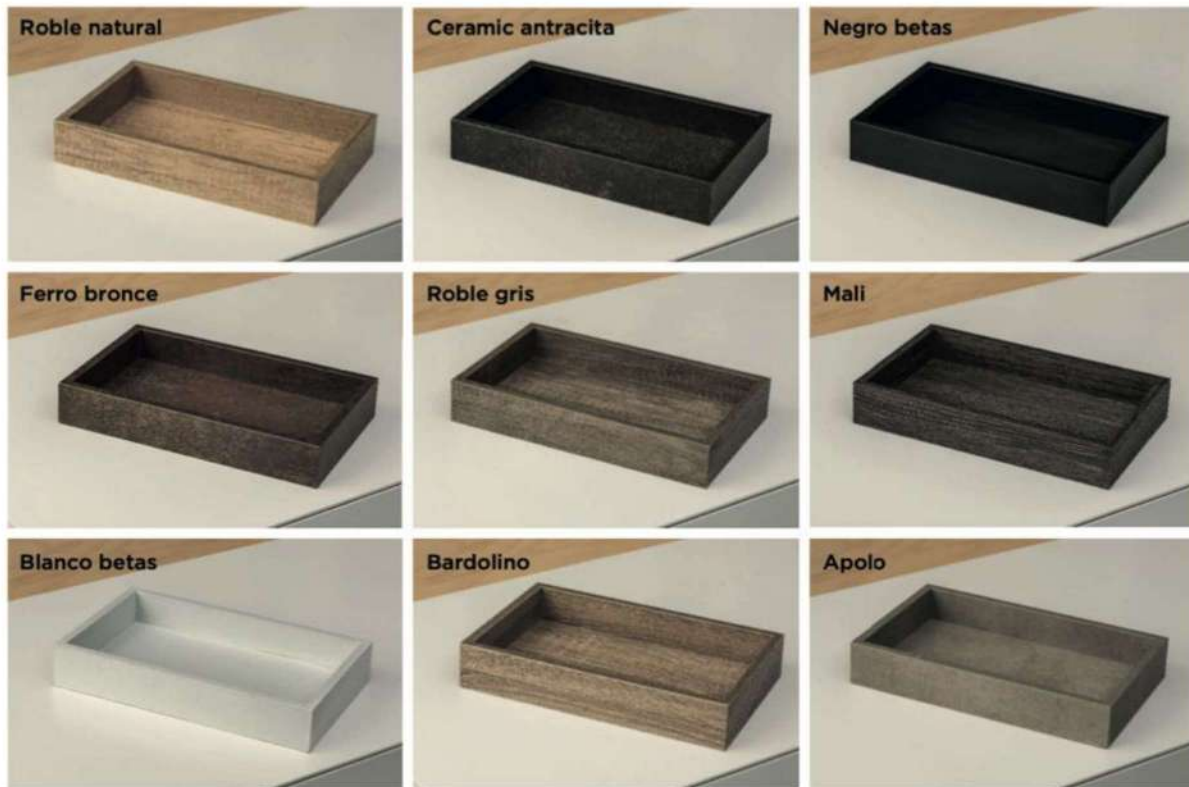

Room / Room service - Chambre / Service de chambre

0302  Fabricado en España

BANDEJA ROOM SERVICE BISELADA EN METACRILATO SIN SAS

 Beveled methacrylate room service tray

 Plateau room service biseauté de méthacrylate

Ref.	Medida	Grosor	Embalaje	PVP/un
0302.Hielo/Negro	40 x 30 x 6 cm.	5 mm.	Caja de 2 un.	60,00€

- **DISPONIBLE EN COLORES NEGRO, BLANCO Y HIELO**
- **CONSULTAR PRECIO Y CANTIDAD MÍNIMA PARA COLORES DE METACRILATO ESPECIALES**

Habitación / Servicio de habitaciones

Room / Room service - Chambre / Service de chambres

0314 - 0317  Fabricado en España
BANDEJA PARA SERVICIO DE MESA EN MADERA TRATADA

 Tray for table service
 Plateau pour service de table