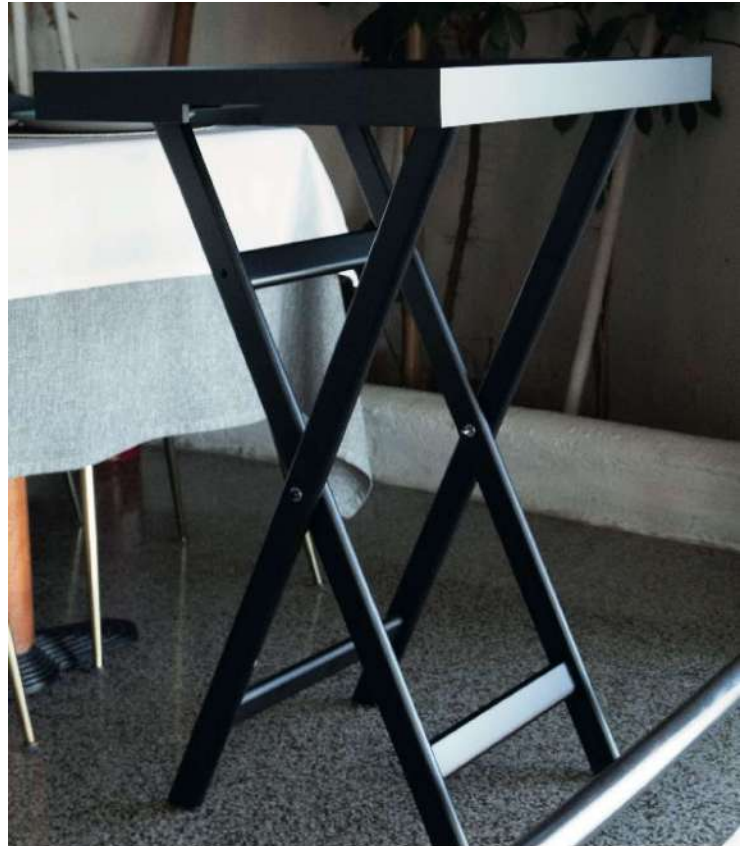

Bandeja Ref. 0360.60, ver Pág. 6

0597  Fabricado en España

SOPORTE / CABALLETE

 Tray support

 Support de plateau

Ref.	Material	Medida	PVP
0597	Madera lacada Negro	54 x 42 x 83 cm	140€

- 54 cm largo x 42 cm ancho x 83cm alto
- MEDIDAS ESPECIALES POR ENCARGO
- Color Blanco por encargo