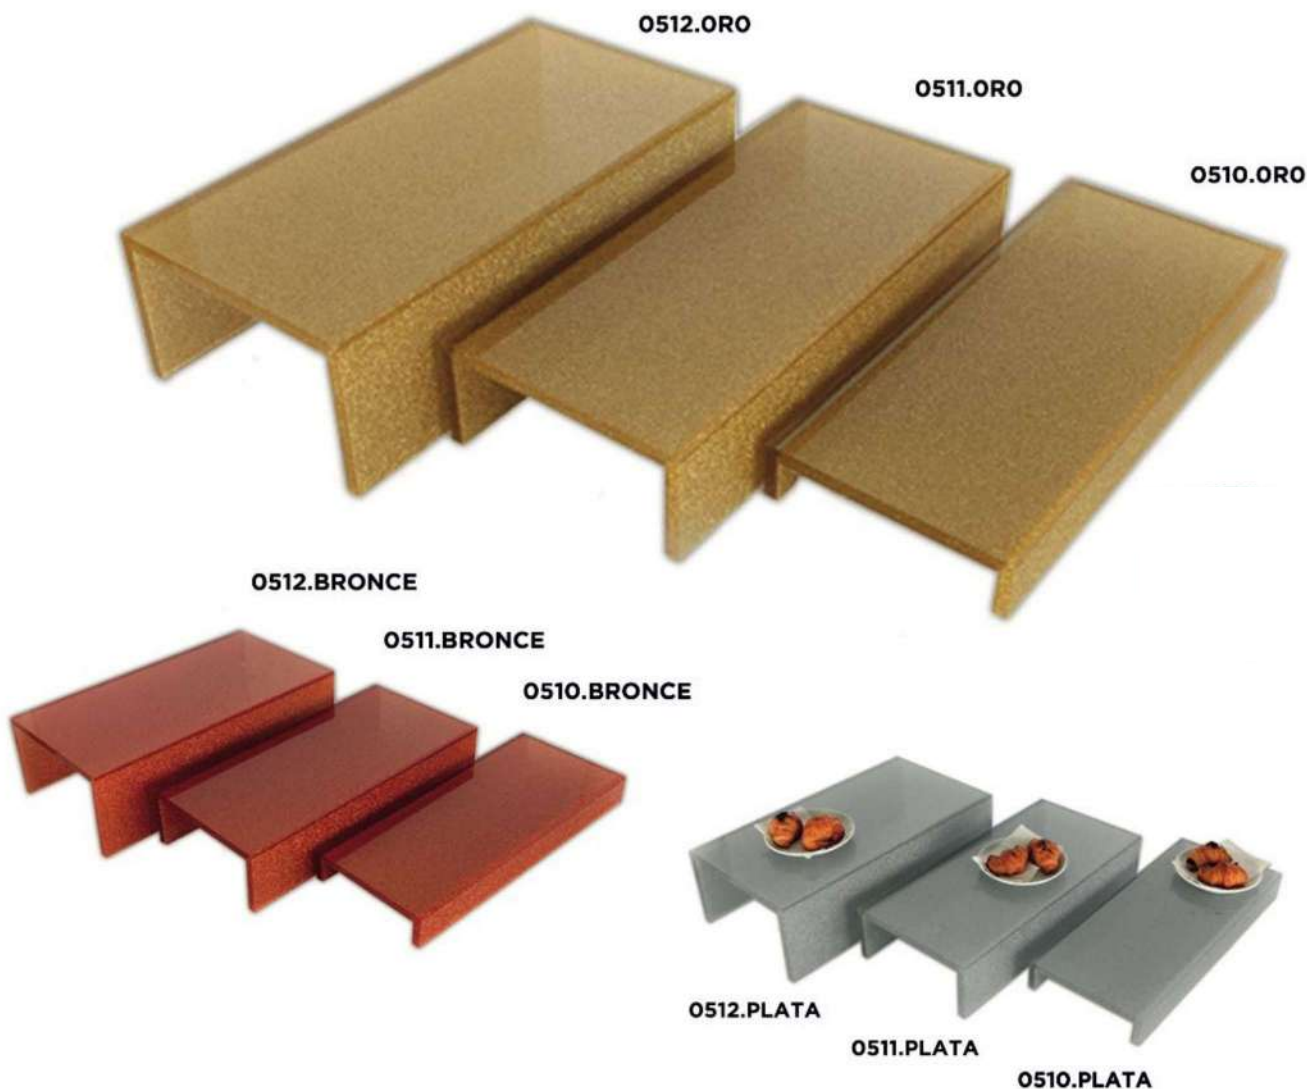

Fabricado en España

0510 - 0511 - 0512
ALZADAS METACRILATO

Displays for presentation
Displays pour présentation

Ref.	Medida	Embalaje	Material	Grosor	PVP
0510.HIELO/NEGRO	41 X 17 X 4 cm.	caja	METACRILATO	8 mm.	38,00€
0511.HIELO/NEGRO	41 x 19 x 8 cm.	caja	METACRILATO	8 mm.	46,00€
0512.HIELO/NEGRO	41 x 21 x 12 cm.	caja	METACRILATO	8 mm.	50,00€

Alzadas para presentación pinchos/dulces.
Disponible en tres alturas diferentes.
Posibilidad de fabricarse en otras medidas y en el color deseado por el cliente,
bajo previo presupuesto.