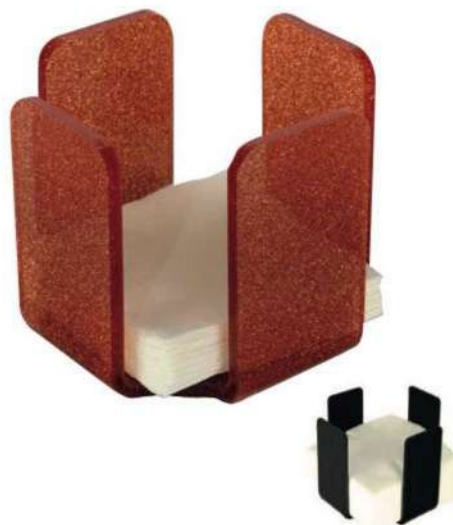

Restauración

Restoration / Restauration

Fabricado en España **0637**

PORTASERVILLETAS METACRILATO ALTO

High methacrylate napkin holder
Porte-serviette haute méthacrylate

Ref.	Material	Embalaje	Grosor	Medidas	PVP
0637.HIELO/NEGRO	METACRILATO	EN CAJA	4mm	10,5x10,5x10 cm	14,00€

0638 Fabricado en España

PORTASERVILLETAS METACRILATO BAJO

Low methacrylate napkin holder
Porte-serviette basse méthacrylate

Ref.	Material	Embalaje	Grosor	Medida	PVP
0638.HIELO/NEGRO	METACRILATO	EN CAJA	4 mm	10,5x10,5x6,5 cm	13,00€