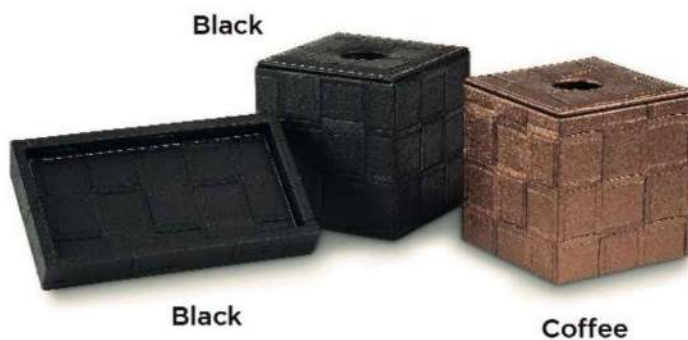

0330.Cross Fabricado en España
CAJA TISU FORRADA

Amenities box with lid
 Boîte amenities avec couvercle

Ref.	Material	Medida	PVP
0330	Madera/piel	15 x 15 x 15 cm.	56,00€

MADERA ANTI-HUMEDAD

0331.Cross Fabricado en España
BANDEJA FORRADA

Amenities box with lid
 Boîte amenities avec couvercle

Ref.	Material	Medida	PVP
0331	Madera/piel	25 x 14 x 3 cm.	44,00€

MADERA ANTI-HUMEDAD