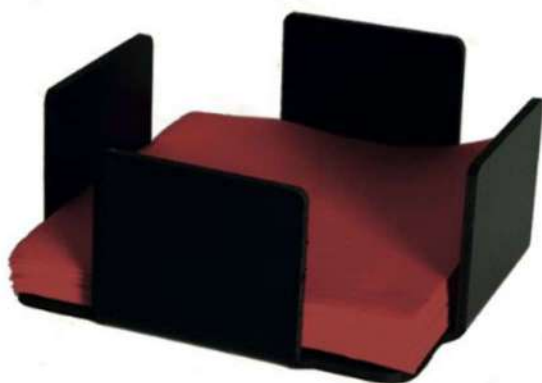

0679 Fabricado en España
SERVILLETERO BUFET

Buffet Napkin Holder
 Porte-serviette buffet

Colores disponibles en página 1

Ref.	Material	Color	Embalaje	Grosor	Medida	PVP
0679.HIELO/NEGRO	METACRILATO	HIELO/NEGRO	EN CAJA	5 mm	20x20x10 cm	22,00€

Fabricado en España **0667 · 0668**
SERVILLETERO BUFET CON BARRA

Buffet napkin holder with rod
Porte-serviette buffet avec barre

Ref.	Material	Color	Embalaje	Grosor	Medida	PVP
0667.TRANS	METACRILATO	TRANSPARENTE	EN CAJA	5 mm	20x20x13/9 cm	35,00€
0668.TRANS	METACRILATO	TRANSPARENTE	EN CAJA	5 mm	15x15x13/9 cm	29,00€

0653 Fabricado en España
PORTASERVILLETAS PVC ENGOMADO

Gumming PVC napkin holder
 Porte-serviettes PVC gommé

Ref.	Material	Medida	PVP
0653	PVC ENGOMADO	20x20x8,5	15,80€

EN CAJA
5 mm. PVC ENGOMADO · PARA SERVILLETA DE 40x40 cm

0626 Fabricado en España
SERVILLETERO CERRADO FABRICADO EN METACRILATO Y MADERA

Gumming PVC napkin holder
 Porte-serviettes PVC gommé

Ref.	Material	Medida	PVP
0626	METACRILATO/HIELO/NEGRO	11 x 11 x 8 cm	18,50€
0626	METACRILATO/MADERA	11 x 11 x 8 cm	21,00€

Colores disponibles en página 1