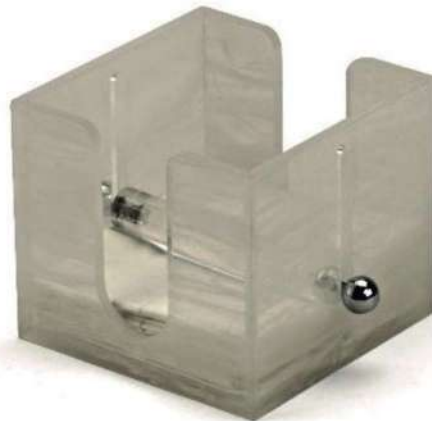

0621 Fabricado en España
SERVILLETERO METACRILATO CON BARRA

Methacrylate napkin holder with rod
 Porte-serviette haute méthacrylate avec barre

Ref.	Material	Embalaje	Grosor	Medida	PVP
0621.HIELO/NEGRO	METACRILATO	EN CAJA	5 mm	10,5x10,5x9,5 cm	23,00€

COLORES A CONSULTAR

0631 Fabricado en España
PORTASERVILLETAS METACRILATO CON BARRA

Methacrylate napkin holder with rod
 Porte-serviette haute méthacrylate avec barre

Ref.	Material	Embalaje	Grosor	Medida	PVP
0631.HIELO/NEGRO	METACRILATO	EN CAJA	5 mm	10,5x10,5x9 cm	25,00€
0631.ESPECIALES	METACRILATO	EN CAJA	5 mm	10,5x10,5x9 cm	29,47€

Fabricado en España **0636**
SERVILLETERO METACRILATO TULIPA CON BARRA

Tulip methacrylate napkin holder with rod
Porte-serviettes methacrylate Tulipe avec barre

Ref.	Material	Embalaje	Grosor	Medidas	PVP
0636.HIELO/NEGRO	METACRILATO	EN CAJA	5mm	10,5x10,5x9,5 cm	23,00€

COLORES A CONSULTAR