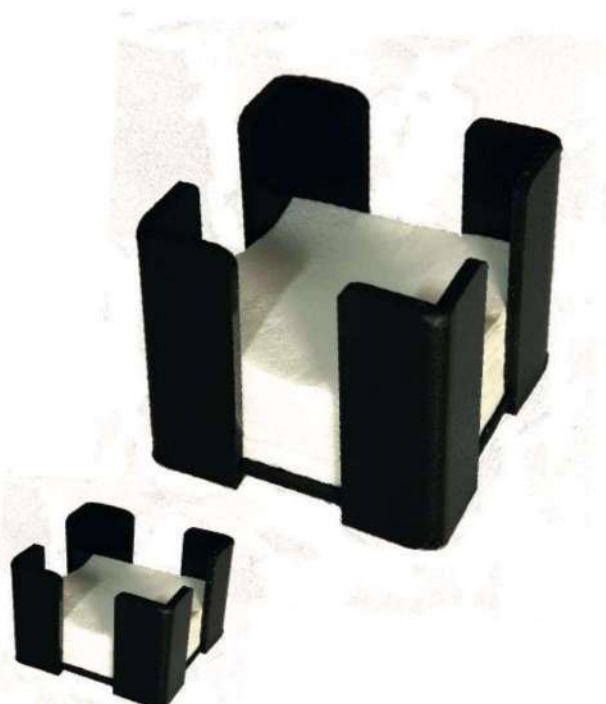

Fabricado en España **0627 · 0628**

PORTASERVILLETAS METACRILATO ALTO

High methacrylate napkin holder
Porte-serviette haute méthacrylate

Ref.	Material	Embalaje	Grosor	Medida	PVP
0627.NEGRO	METACRILATO	EN CAJA	4 mm	10,5x10,5x9 cm	15,00€
0628.NEGRO	METACRILATO	EN CAJA	4 mm	10,5x10,5x6 cm	13,30€

HASTA FIN DE EXISTENCIAS