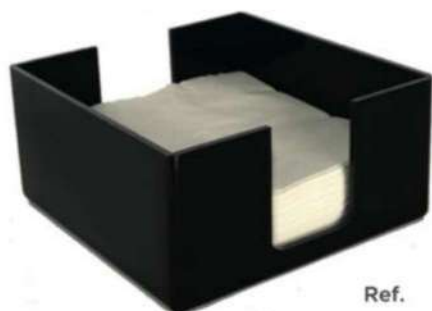

0679 Fabricado en España
SERVILLETERO BUFET

Buffet Napkin Holder
 Porte-serviette buffet

Colores disponibles en página 1

Ref.	Material	Color	Embalaje	Grosor	Medida	PVP
0679.HIELO/NEGRO	METACRILATO	HIELO/NEGRO	EN CAJA	5 mm	20x20x10 cm	22,00€

Fabricado en España **0667 · 0668**
SERVILLETERO BUFET CON BARRA

Buffet napkin holder with rod
Porte-serviette buffet avec barre

Ref.	Material	Color	Embalaje	Grosor	Medida	PVP
0667.TRANS	METACRILATO	TRANSPARENTE	EN CAJA	5 mm	20x20x13/9 cm	35,00€
0668.TRANS	METACRILATO	TRANSPARENTE	EN CAJA	5 mm	15x15x13/9 cm	29,00€

0653 Fabricado en España
PORTASERVILLETAS PVC ENGOMADO

Gumming PVC napkin holder
 Porte-serviettes PVC gommé

Ref.	Material	Medida	PVP
0653	PVC ENGOMADO	20x20x8,5	15,80€

EN CAJA
5 mm. PVC ENGOMADO · PARA SERVILLETA DE 40x40 cm

0626 Fabricado en España
SERVILLETERO CERRADO FABRICADO EN METACRILATO Y MADERA

Gumming PVC napkin holder
 Porte-serviettes PVC gommé

Ref.	Material	Medida	PVP
0626	METACRILATO/HIELO/NEGRO	11 x 11 x 8 cm	18,50€
0626	METACRILATO/MADERA	11 x 11 x 8 cm	21,00€

Colores disponibles en página 1